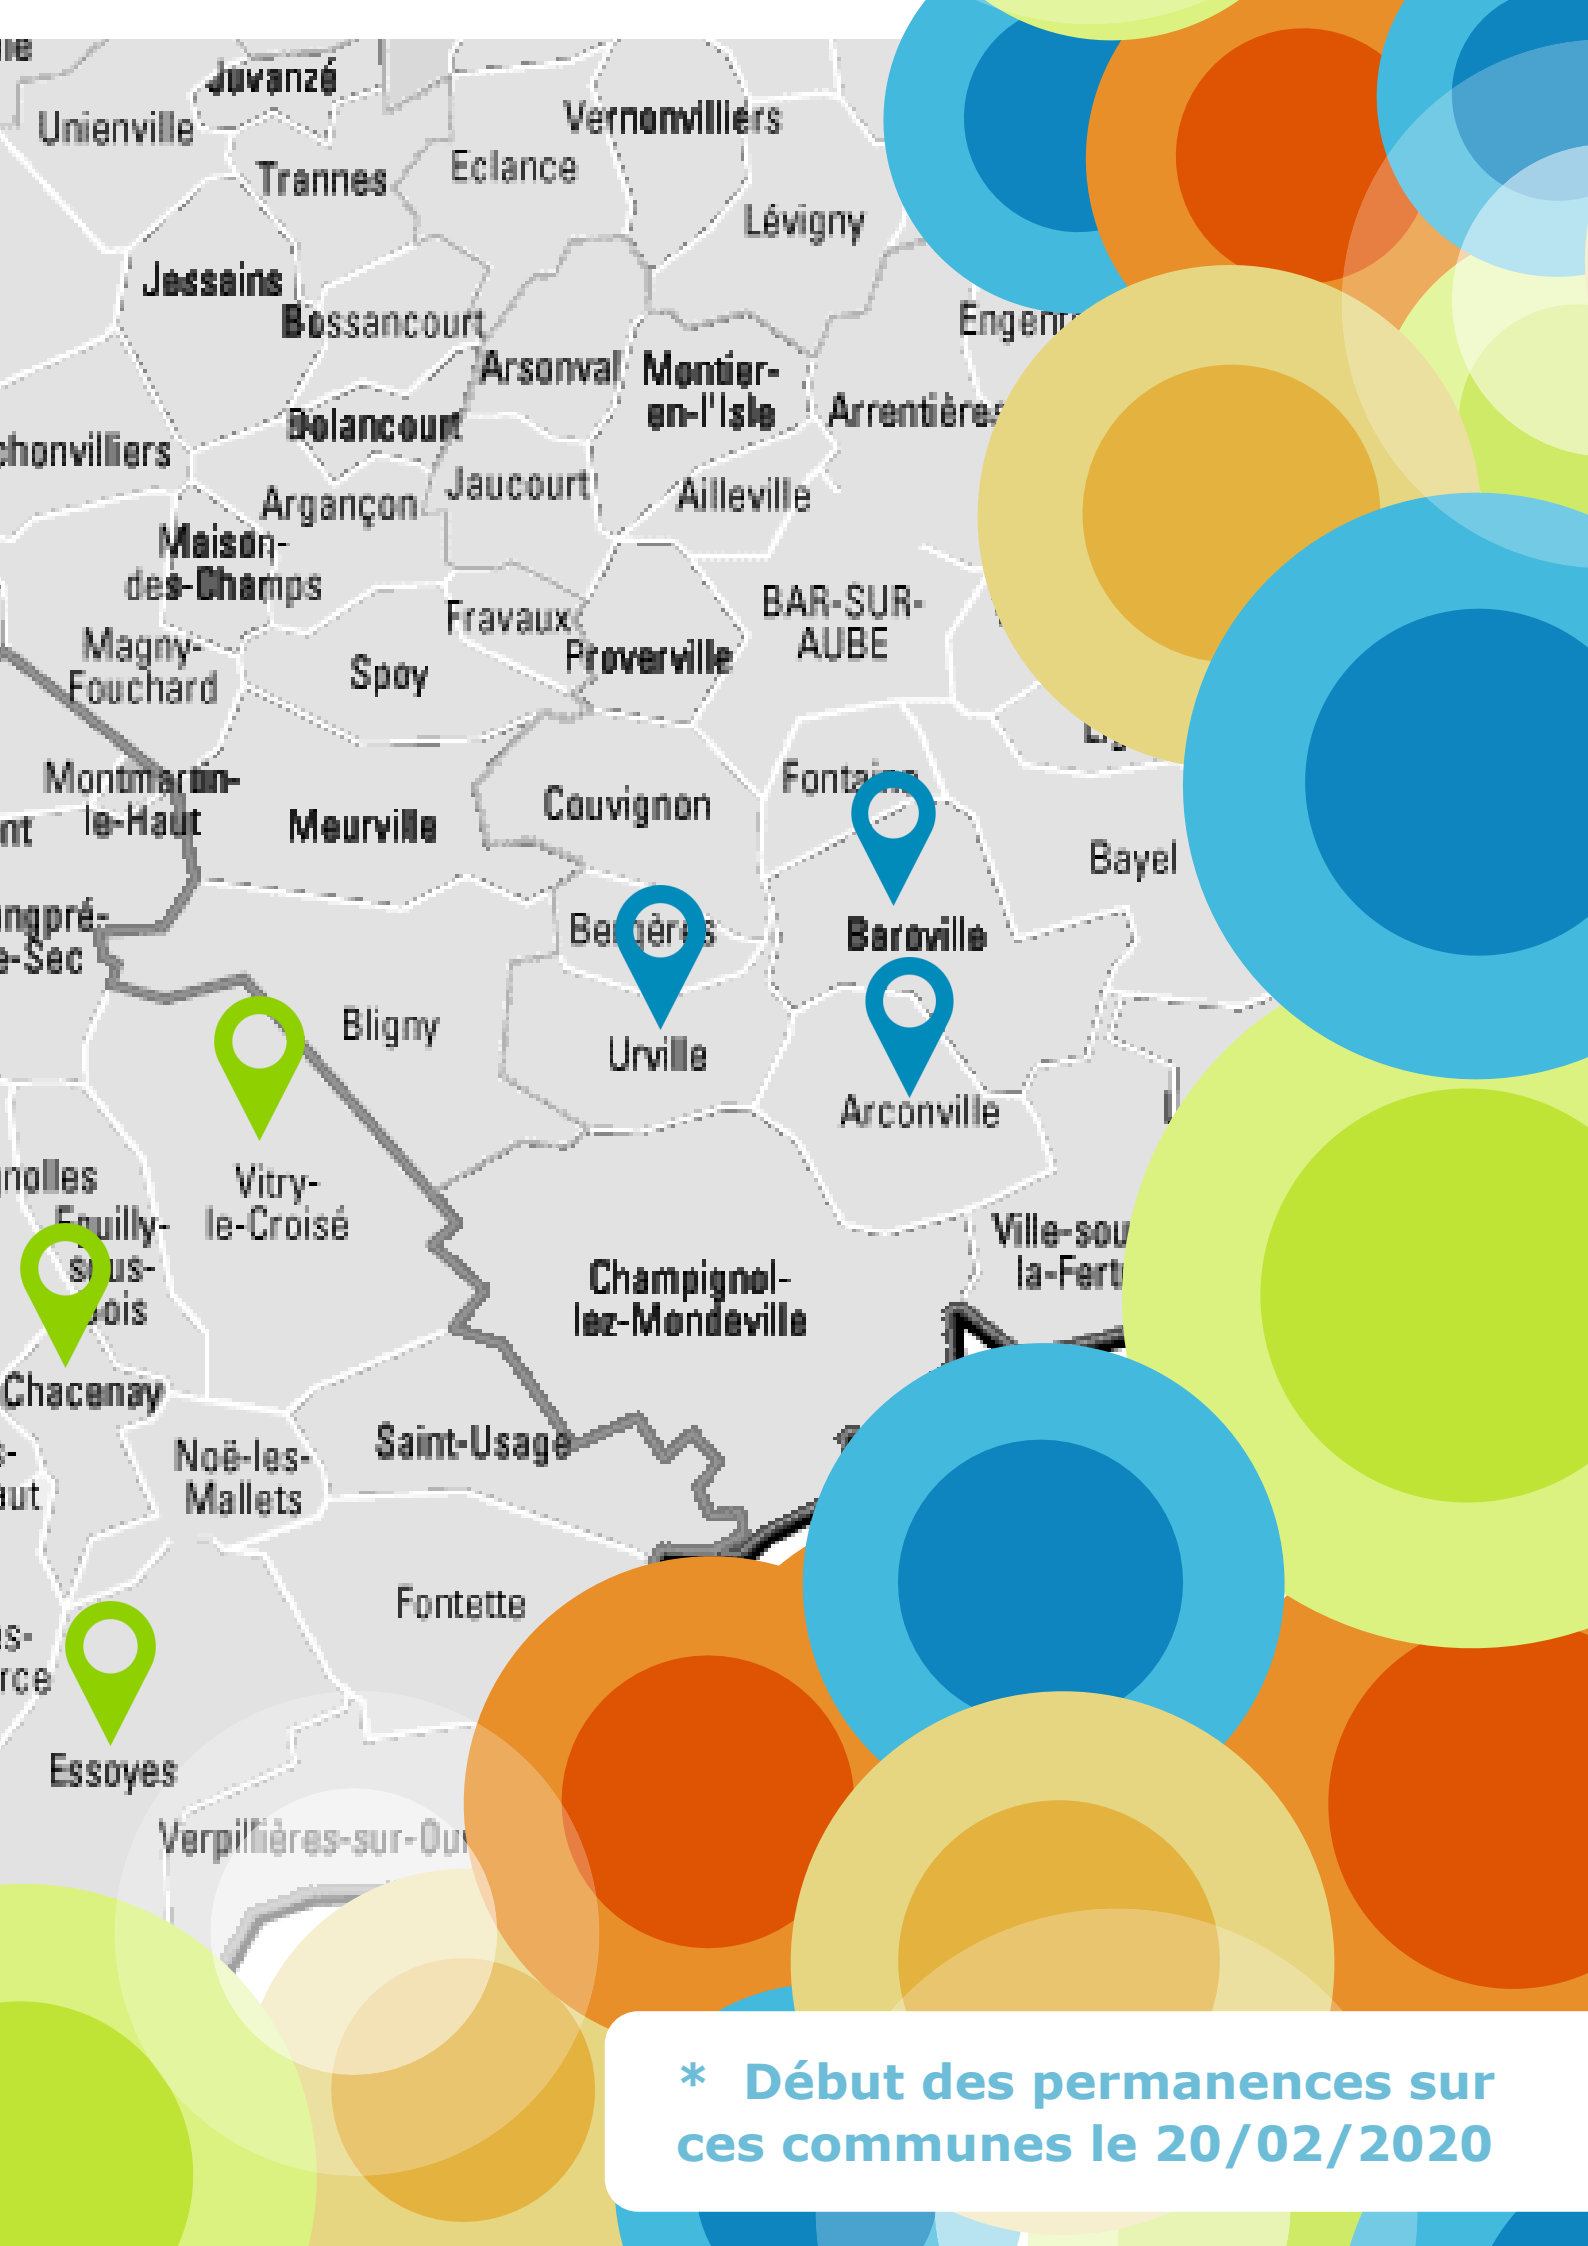

ARCONVILLE

15H30 à 16H30
9, rue du M^{al} Leclerc

MARDI

GYE-SUR-SEINE *

10H00 à 11H30
1, Grande rue

POLISY

14h00 à 15h00
50, Grande Rue

ARRELLES

15H30 à 16H30
Place de la MAIRIE

JEUDI

VITRY-LE-CROISE *

10H00 à 11H30
Place de la MAIRIE

ESSOYES *

14H00 à 15H00
Place de la MAIRIE

CHACENAY

15H30 à 16H30
2, place de la MAIRIE

*** Début des permanences sur ces communes le 20/02/2020**

Mona Lisa

MOBILISATION NATIONALE CONTRE L'ISOLEMENT DES ÂGÉS

« Fonds Européen Agricole pour le Développement Rural :
L'Europe investit dans les zones rurales »